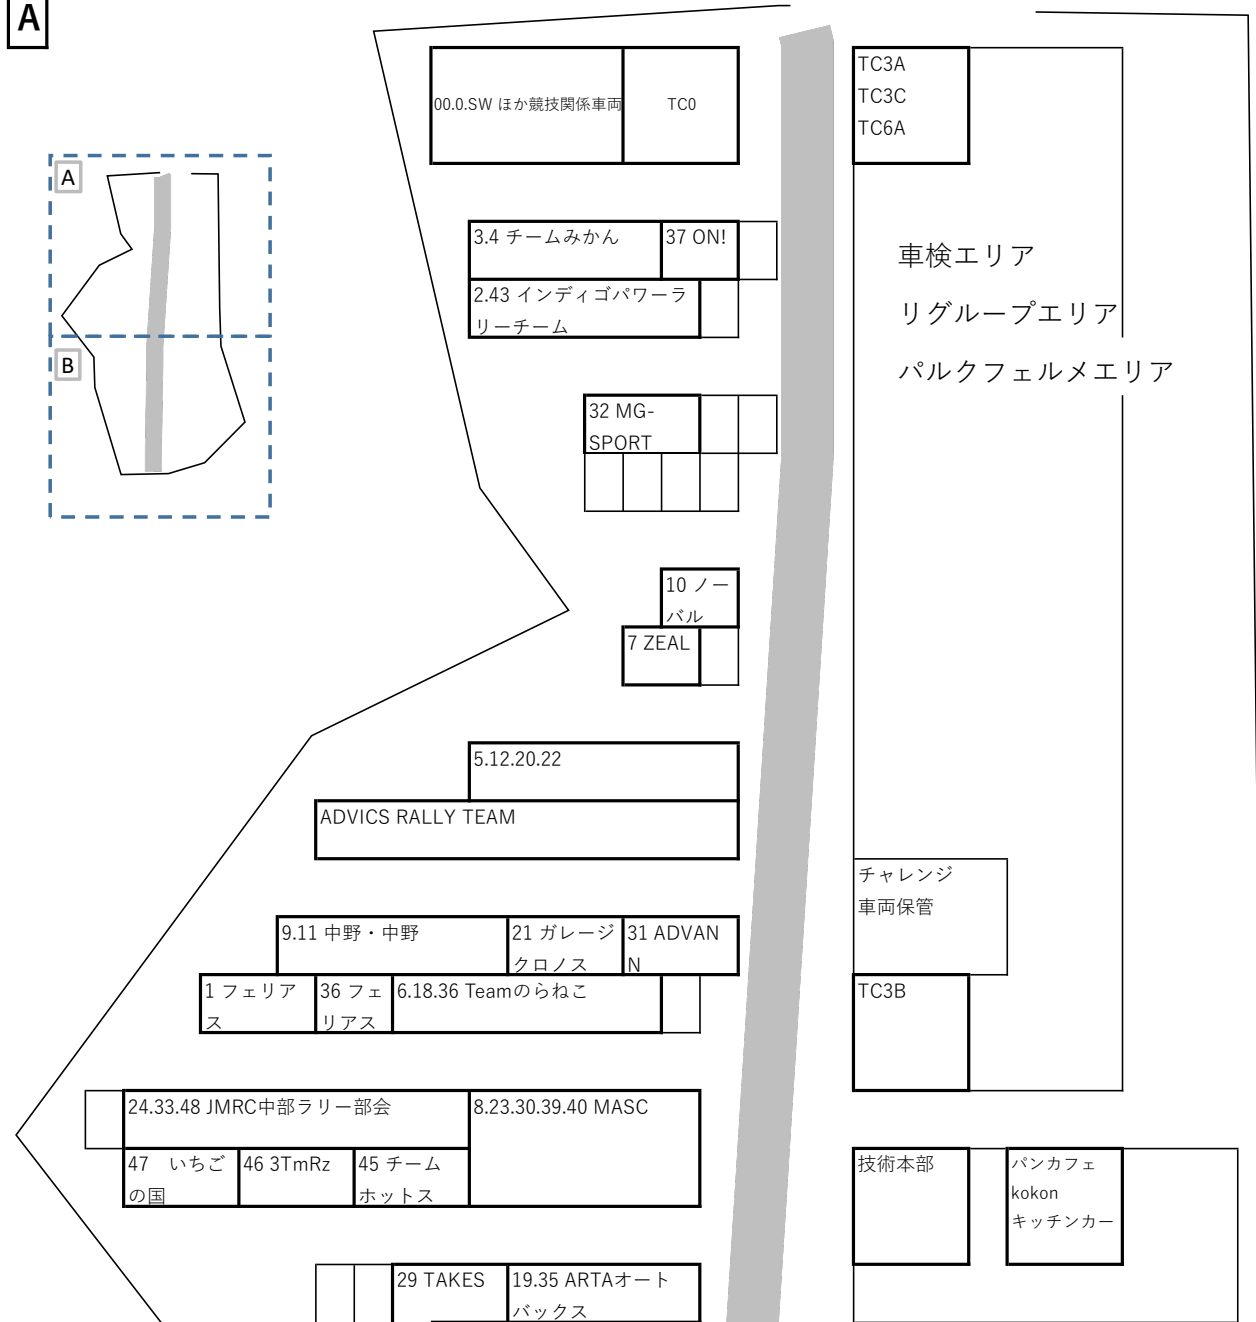

A

B

14 T.O.F.	15.16 K&Nラリーカーレンタル
-----------	--------------------

--	--	--	--	--	--	--	--	--	--	--	--	--	--	--	--	--	--

						34 神大自動車部
						36 RST

						13.17.26.41.42 Team SWIFT

						25.27.28.44 神大自動車部

積載車置き場 積み下ろしもこのエリアで行なう事。(積載車が駐車完了後、スペースがあれば、コドラ車両、及び登録済サービス車両を移動させても良い)