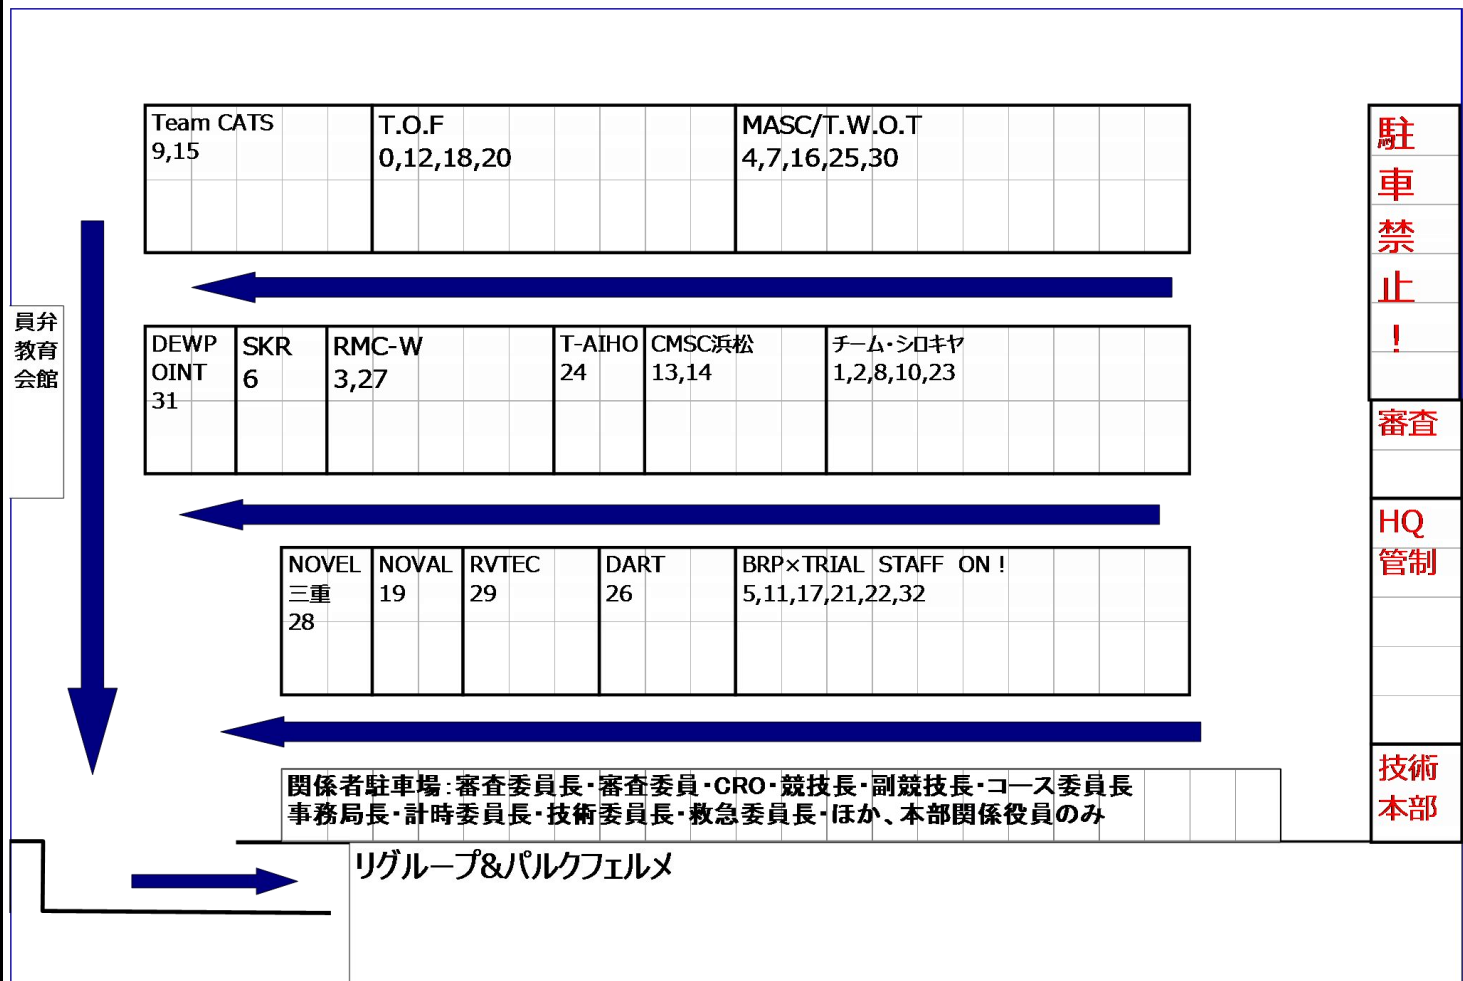

いなべ福王ラリー2017 コミュニケーション

ラリー開催日 2017/06/24-25 場所 いなべ市

発行番号	9	発行日	2017/6/21	発行時間	0000
発行者	大会組織委員会			発行宛	参加者全員
件名	サービスパークレイアウト修正				

・HQ・審査・技術本部のレイアウトを修正しました。
 (チームのレイアウトは前回のコミュニケーションと変化ありません)

**駐
車
禁
止
!**
**審
査**
**HQ
管
制**
**技
術
本
部**

サービスパークの使用について
 パークは東側(HQ側)から詰めて使用してください。
 場内は矢印の通り、一方通行とする。
 作業時には、場内保護の為、ブルーシートを使用する事。
 地元の出店等もある為、来場者との接触事故等に十分注意する事。
 ゴミ、吸殻等は必ず持ち帰ること。
 スペースが限られていますので譲り合って使用してください。